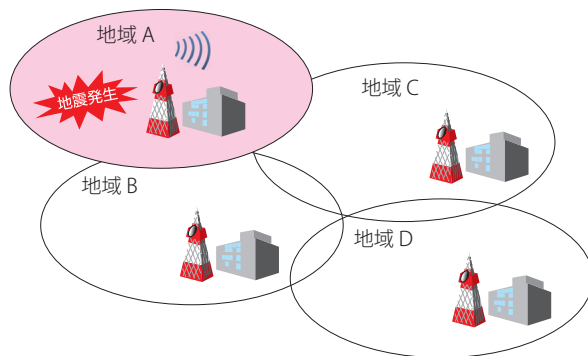

- ・ 緊急地震速報 ----- 各 FM ラジオ局が放送する緊急地震速報
- ・ 地震速報放送 ----- 緊急地震速報を受信して EDR-200A が実施する放送

注意事項

- 地域や FM ラジオ局によって緊急地震速報を放送する震度は異なります。
- 気象庁が地震の発生を予測できない、または予測の発表をしない場合、緊急地震速報は放送されません。
- NHK の FM ラジオ局は全国の緊急地震速報を放送するため、揺れが発生しない地域でも検知して地震速報放送を行う場合があります。
- 各 FM ラジオ局（NHK-FM 局および民放 FM 局（注））の FM 放送が正しく受信できない場合は、地震速報放送は行いません。
（注）FM 補完中継局を含みます。
- ご利用になる FM ラジオ局に変更がないか、FM ラジオ局が実際に緊急地震速報を放送しているかについては、各 FM ラジオ局にご確認ください。
- ラジオ局が放送する緊急警報放送は緊急地震速報とは異なるため、緊急警報放送によって地震速報放送は行いません。
- 報知音を放送しない緊急地震速報を受信しても、地震速報放送は行いません。
- 構内交換機がページング放送中の場合は、地震速報放送は行いません。

【NHK-FM 局と民放 FM 局の緊急地震速報の放送イメージ】

『NHK-FM 局』

地域 A で発生した緊急地震速報を、地域 B,C,D のそれぞれの NHK-FM 局が放送する場合があります。

『民放 FM 局』

地域 A で発生した緊急地震速報は、通常は地域 B,C,D のそれぞれの民放 FM 局は放送しません。

免責事項

- 地震に起因する全ての損失や損害、および事故に関して、当社は一切その責任を負いません。