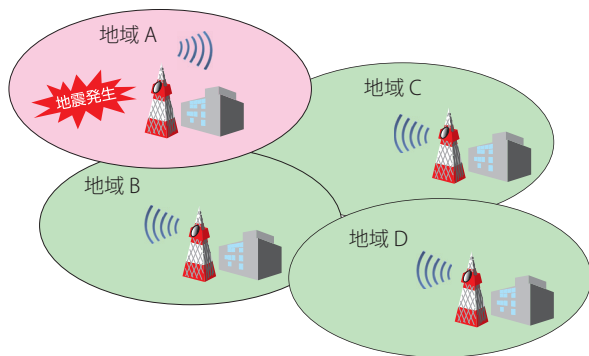

本資料は参考資料としてご利用いただくための資料です。掲載している情報は、EDR-200A が「緊急地震速報」の報知音（注）を受信して「地震速報放送」が行える FM ラジオ局・周波数になります。

※本資料に掲載以外のラジオ局においても、以下の報知音を受信できれば「地震速報放送」が行えます。

（注）報知音（NHK 式チャイム音）：「ピロンピロン、ピロンピロン」

※ 本資料における「緊急地震速報」と「地震速報放送」について

- ・ 緊急地震速報 ----- 各 FM ラジオ局が放送する緊急地震速報
- ・ 地震速報放送 ----- 緊急地震速報を受信して EDR-200A が実施する放送

注意事項

- 地域や FM ラジオ局によって緊急地震速報を放送する震度は異なります。
- 気象庁が地震の発生を予測できない、または予測の発表をしない場合、緊急地震速報は放送されません。
- NHK の FM ラジオ局は全国の緊急地震速報を放送するため、揺れが発生しない地域でも検知して地震速報放送を行う場合があります。
- 各 FM ラジオ局（NHK-FM 局および民放 FM 局（注））の FM 放送が正しく受信できない場合は、地震速報放送は行いません。
  （注）FM 補完中継局を含みます。
- ご利用になる FM ラジオ局に変更がないか、FM ラジオ局が実際に緊急地震速報を放送しているかについては、各 FM ラジオ局にご確認ください。
- ラジオ局が放送する緊急警報放送は緊急地震速報とは異なるため、緊急警報放送によって地震速報放送は行いません。
- 報知音を放送しない緊急地震速報を受信しても、地震速報放送は行いません。
- 構内交換機がページング放送中の場合は、地震速報放送は行いません。

【NHK-FM 局と民放 FM 局の緊急地震速報の放送イメージ】

『NHK-FM 局』

地域 A で発生した緊急地震速報を、地域 B,C,D のそれぞれの NHK-FM 局が放送する場合があります。