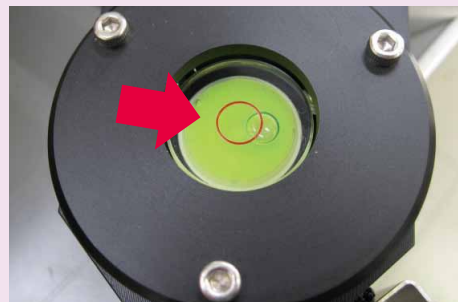

作業例

1 気泡の位置を確認

2 気泡がずれている方向に
電柱を傾けて傾斜を調整