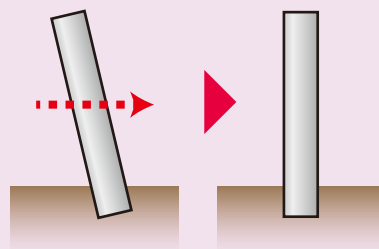

お問い合わせ

株式会社 **タカコム**

商品開発本部 線材企画部 線材企画課

TEL.0572-58-0224

〒509-5202

岐阜県土岐市下石町西山304-709