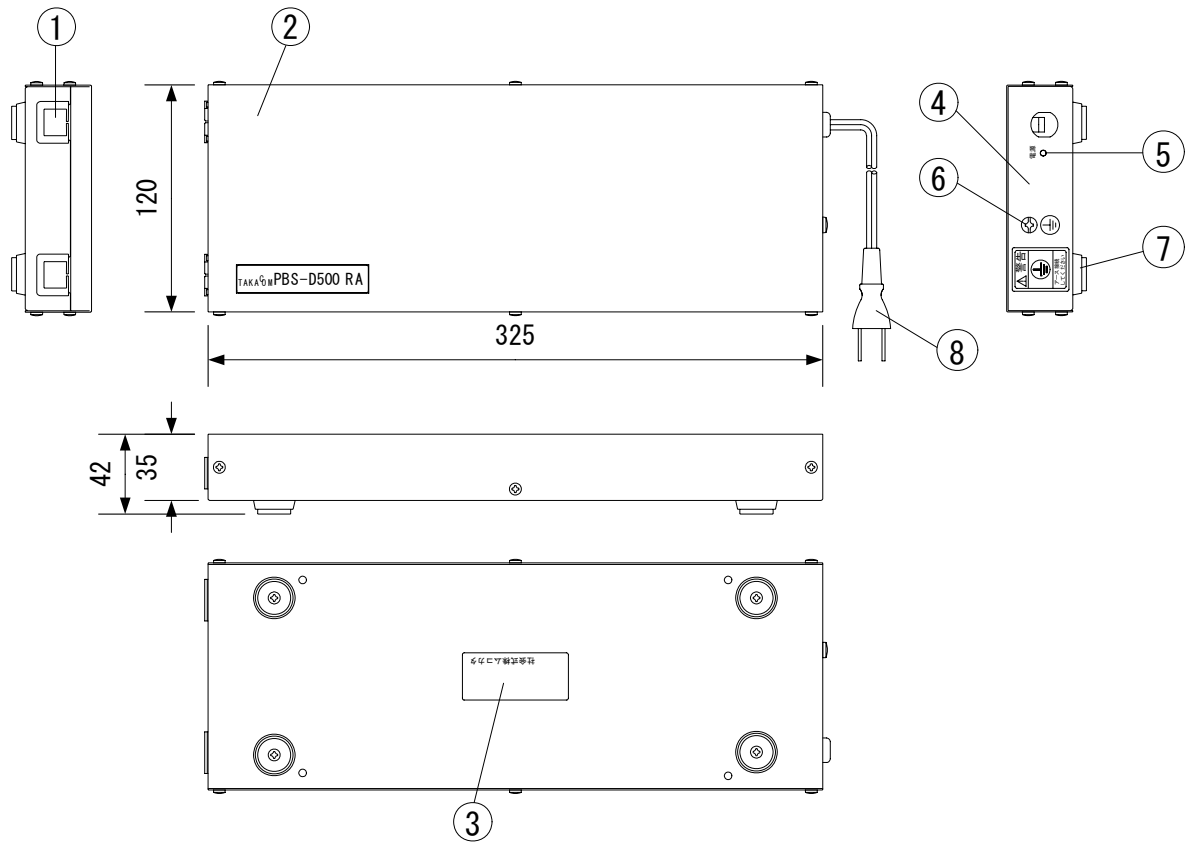

承認図

自動放送機能付き
プログラムチャイム
リモートアダプタ
PBS-D500RA

仕様書

自動放送機能付き
プログラムチャイム
リモートアダプタ
PBS-D500RA

機能

本装置は、自動放送機能付きプログラムチャイムPBS-D500とともに使用します。50ヶ所からの起動信号をPBS-D500が読み取れるように変換し、送信します。

主な仕様

起動信号	信号の種類.....無電圧マーク接点
	確定時間.....0.2秒以上ONが継続
	ON抵抗値.....1kΩ以下
PBS-D500との接続距離最大300m(線径φ0.4mm以上)
AC電源AC100V±10% 50/60Hz
消費電力最大 1.5W
寸法(幅)325mm × (奥行)120mm × (高さ)42mm (足含む)
質量1.4kg

添付品

取扱説明書1
バイнда4

外観図

番号	名称
1	信号線挿入口
2	カバー
3	銘板

番号	名称
4	ケース
5	電源ランプ
6	アースねじ

番号	名称
7	足
8	AC電源コード