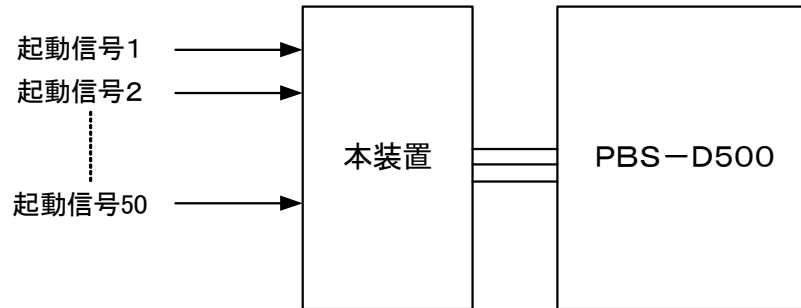

承認図

自動放送機能付き
プログラムチャイム
リモートアダプタ
PBS-D500RA

仕様書

自動放送機能付き
プログラムチャイム
リモートアダプタ
PBS-D500RA

機能

本装置は、自動放送機能付きプログラムチャイムPBS-D500とともに使用します。50ヶ所からの起動信号をPBS-D500が読み取れるように変換し、送信します。

主な仕様

起動信号	信号の種類.....無電圧マーク接点
	確定時間.....0.2秒以上ONが継続
	ON抵抗値.....1kΩ以下
PBS-D500との接続距離最大300m(線径φ0.4mm以上)
AC電源AC100V±10% 50/60Hz
消費電力最大 1.5W
寸法(幅)325mm × (奥行)120mm × (高さ)42mm (足含む)
質量1.4kg