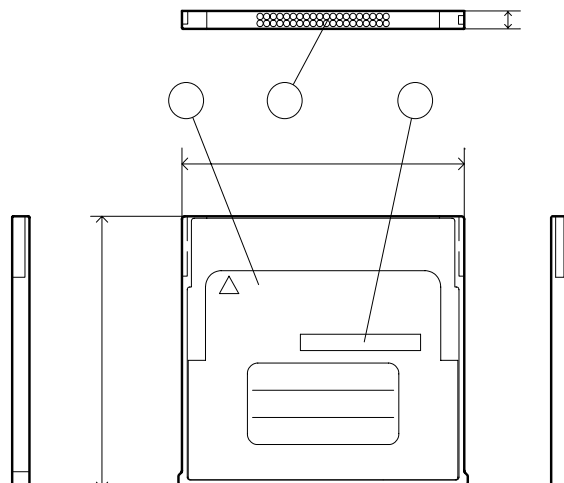

## 主な仕様

適合機種

	製品名	メモリーカード型名														
		FC				BFC		CFC	DFC			GFC	HFC		JFC	KFC
		1M	2M	4M	8M	30M	60M	30M	2M	16M	30M	30M	60M	120M	60M	60M
	AT-D700	●	●	●	●											
	AT-D700L	●	●	●	●											
	AT-D700A	●	●	●	●											
	AT-D750	●	●	●	●											
	AT-D750L	●	●	●	●											
	AT-D760	●	●	●	●											
	AT-D770											●	●			
	AT-D39S								●	●						
	AT-D39S II								●		●					
	IVR-630							●								
	IVR-2430														●	●
	DA-300	●	●	●	●											
	DA-310											●				
	PBS-D401					●	●									

寸法(突起部を含みません).....(幅)54mm × (奥行)50mm × (高さ)3.3mm

質量.....約20g

## 外観図

番号	名称
1	品名ラベル
2	コネクタ
3	商品名表示