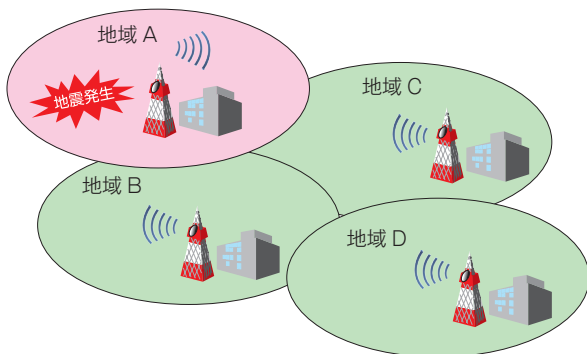

本資料は参考資料としてご利用いただくための資料です。掲載している情報は、調査時点で緊急地震速報を放送している FM ラジオ局・周波数になります。EDR-100AⅡをご利用いただく時点で、ご利用になる FM ラジオ局に変更がないか、FM ラジオ局が実際に緊急地震速報を放送しているかについては、ご確認ください。

注意事項

1. 地域や FM ラジオ局によって緊急地震速報を放送する震度は異なります。
   - 気象庁が地震の発生を予測できない、または予測の発表をしない場合、緊急地震速報は放送されません。
   - NHK の FM ラジオ局は全国の緊急地震速報を放送するため、揺れが発生しない地域でも検知して地震速報放送を行う場合があります。
   - 各 FM ラジオ局（NHK-FM 局および民放 FM 局）の FM 放送が正しく受信できない場合は、地震速報放送は行いません。
   - ラジオ局が放送する緊急警報放送は緊急地震速報とは異なるため、緊急警報放送によって地震速報放送は行いません。
   - 構内交換機がページング放送中の場合は、地震速報放送は行いません。
2. ※ 本資料における「緊急地震速報」と「地震速報放送」について
3. ・ 緊急地震速報 --- 各 FM ラジオ局が放送する緊急地震速報
   - ・ 地震速報放送 --- 緊急地震速報を受信して EDR-100AⅡが実施する放送

【NHK-FM 局と民放 FM 局の緊急地震速報の放送イメージ】

【NHK-FM 局】

地域 A で発生した緊急地震速報を、地域 B, C, D のそれぞれの NHK-FM 局が放送する場合があります。