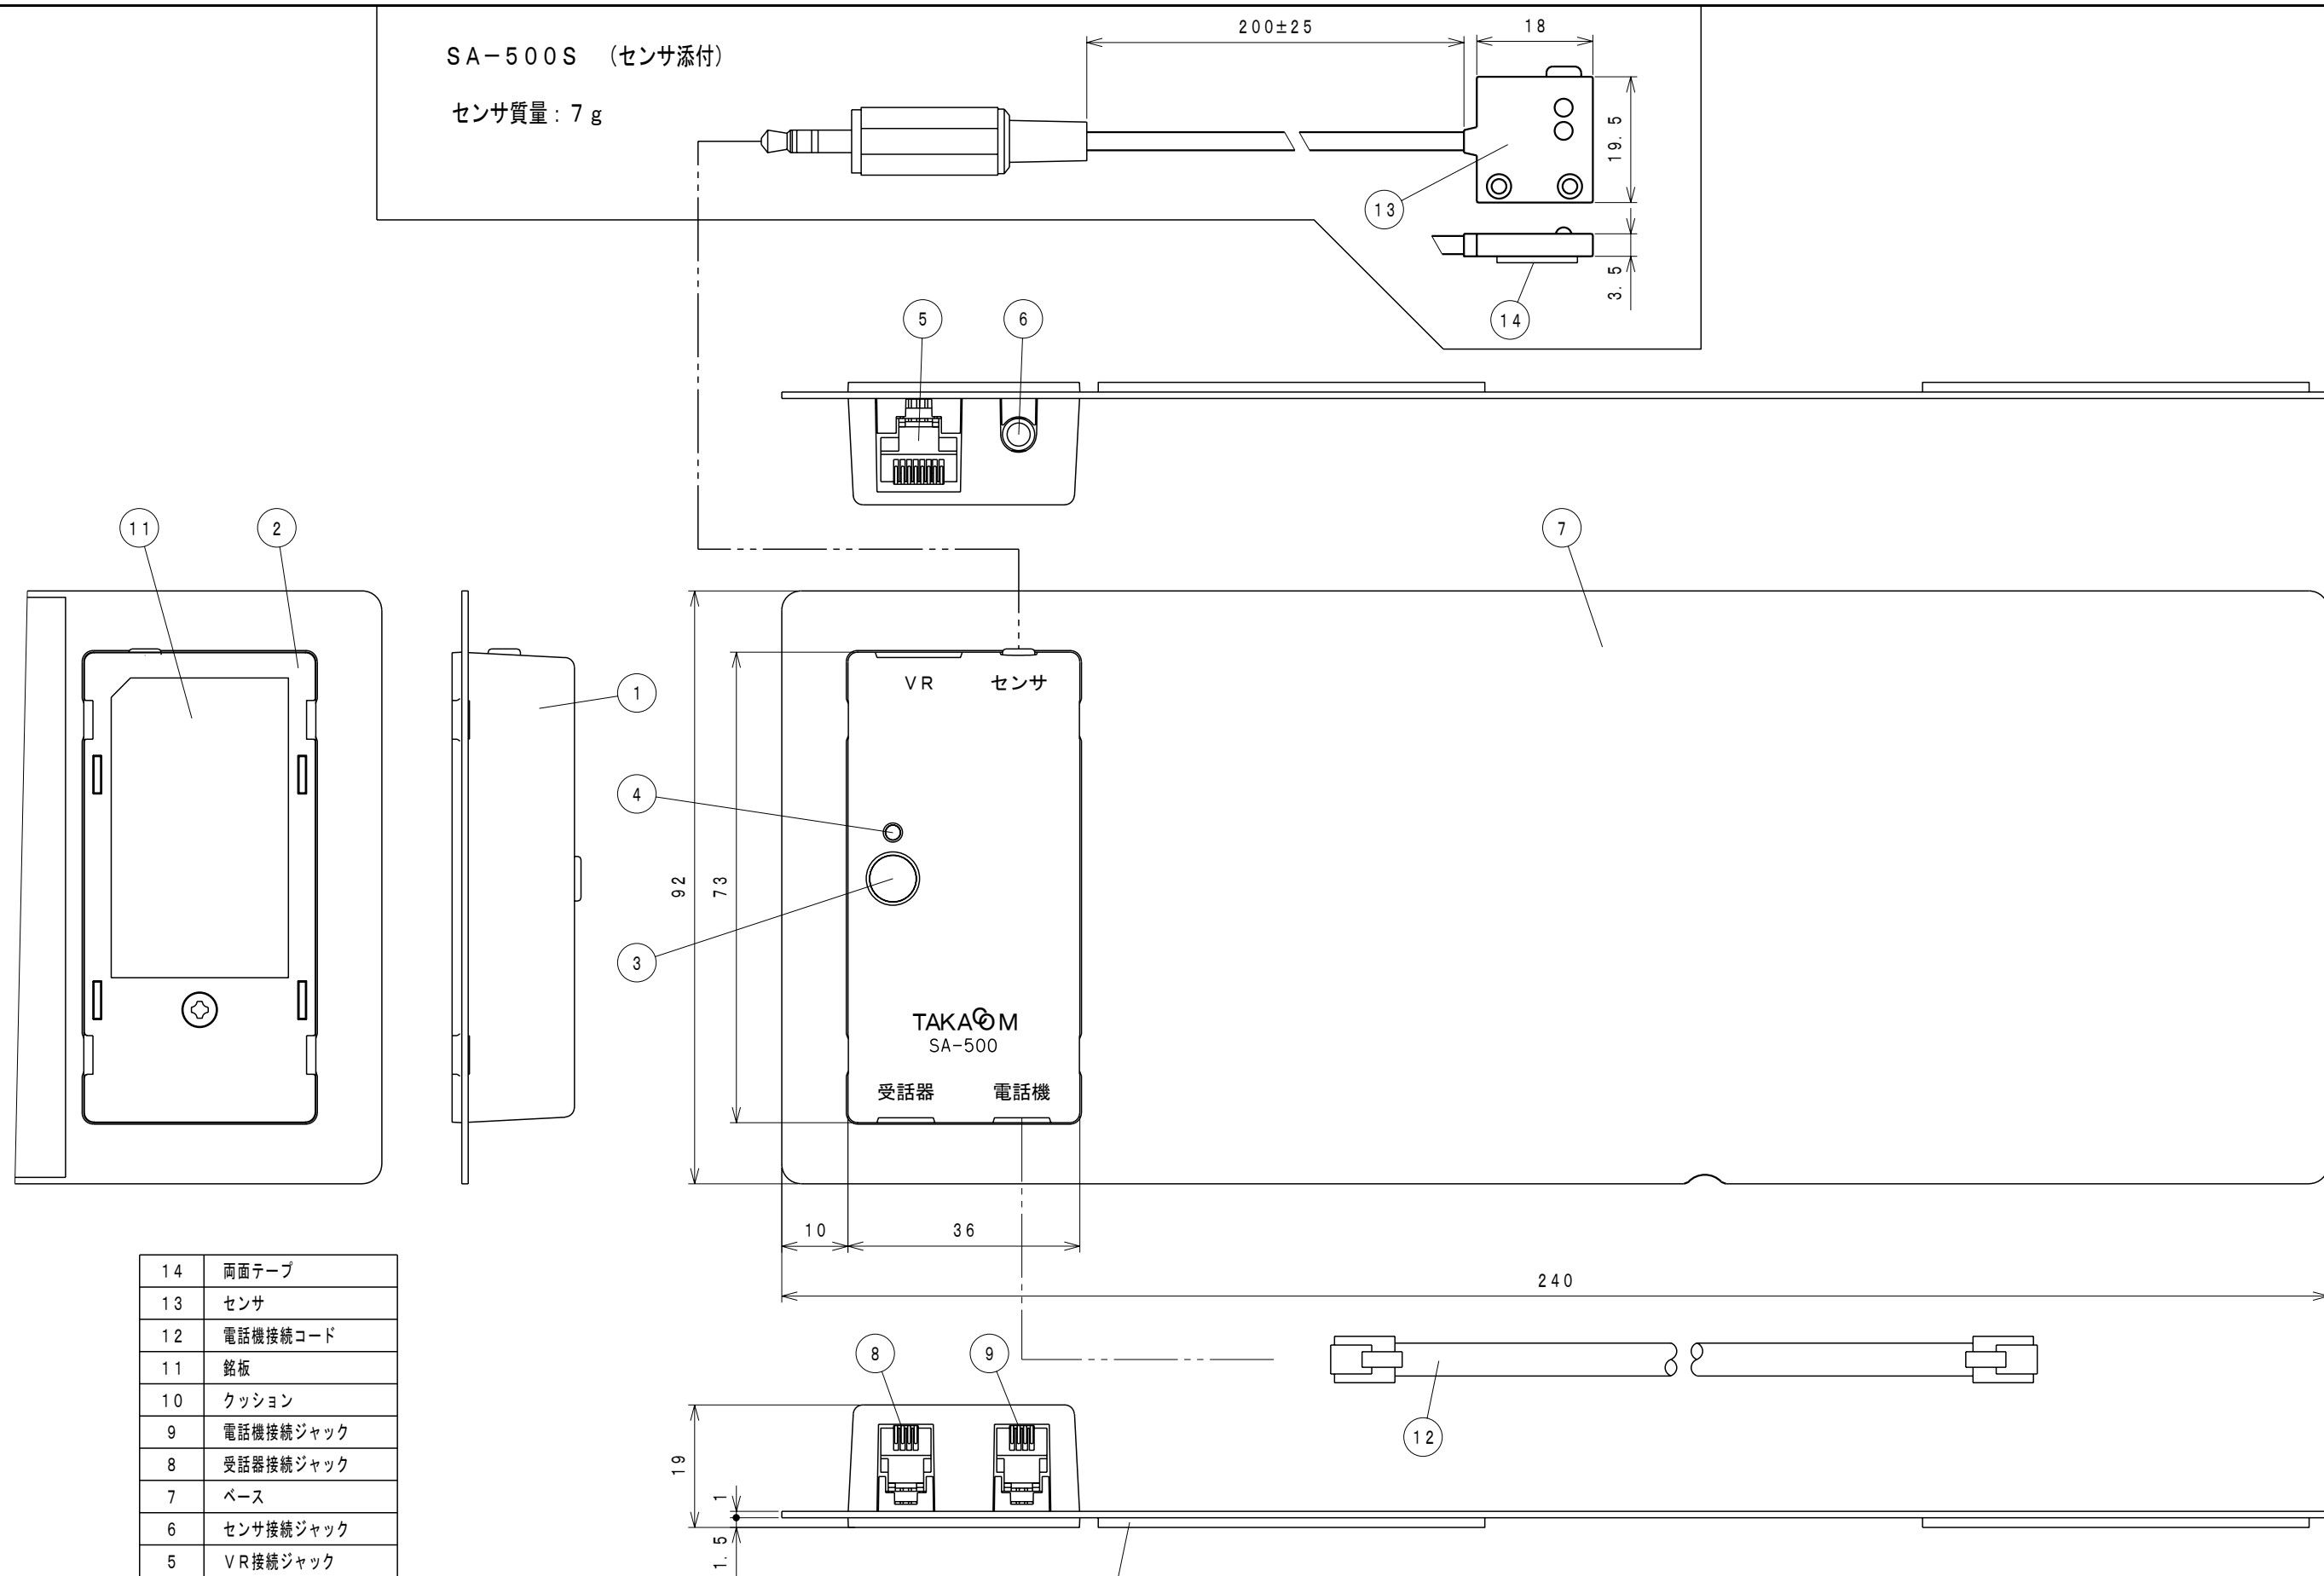

SA-500S (センサ添付)

センサ質量 : 7 g

14	両面テープ
13	センサ
12	電話機接続コード
11	銘板
10	クッション
9	電話機接続ジャック
8	受話器接続ジャック
7	ベース
6	センサ接続ジャック
5	VR接続ジャック
4	ランプ
3	ボタン
2	ケースボトム
1	ケーストップ
NO.	名称

本体質量 : 39 g
 ベース質量 : 35 g (クッション含む)

TITLE	CODE NUMBER	REV.
SA-500S 外觀図	SA-500S-01	1-0
DATE	DEC. 9, 2008	TAKACOM CORPORATION