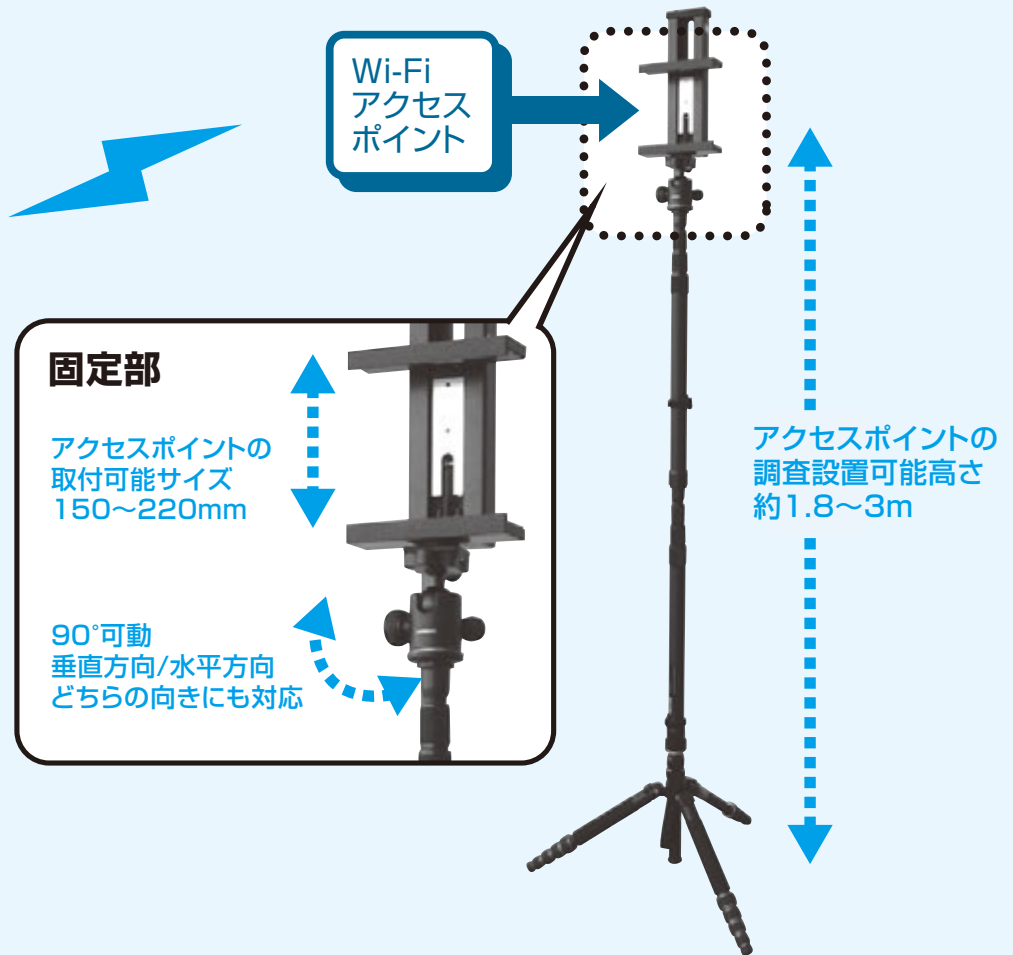

●本商品ご購入後は、添付の「取扱説明書」をよくお読みのうえ、内容をご理解していただいたからお使いください。「取扱説明書」には、本商品をご購入されたお客様や他の方々への危害や財産への損害を未然に防ぎ、本商品を安全にお使いいただくために守っていただきたい事項を記載しています。

●このカタログの記載内容は2017年7月現在のものです。●仕様は、改良のため予告なく変更する場合がありますのでご了承ください。●本カタログに記載された会社名および製品名などは、各社の商標または登録商標です。

株式会社 タカコム

■支店/営業所 ■出張所

- ■東 京03-5651-2281
- ■仙 台022-726-7300
- ■大 阪06-6260-4611
- ■福 岡092-431-1942
- ■札 幌011-271-0225
- ■名古屋052-734-6601
- ■広 島082-836-3631

本社工場/〒509-5202 岐阜県土岐市下石町西山304-709
<http://www.takacom.co.jp>

JQA-1477
JQA-EM1055 本社

JQA-IM1005
タカコムは
品質/環境/情報セキュリティ
マネジメントシステムの
認証取得企業です

お問い合わせは