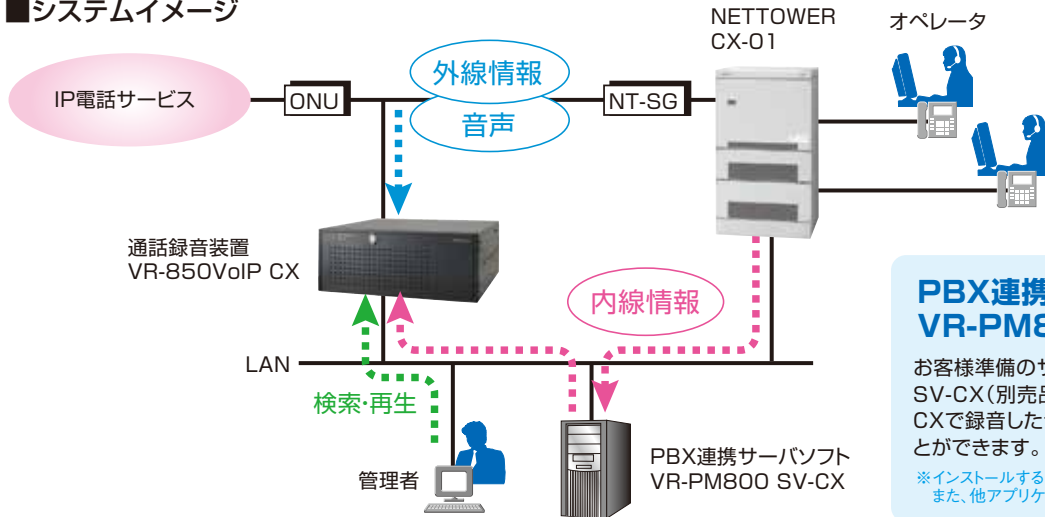

VoIP対応デジタルボイスレコーダー

PBX連携 通話録音装置 VR-850VoIP CX

対応交換機 日立製 NETTOWER CX-01

日立製 NETTOWER **CX-01** 連携対応で 効率的な検索を実現!

交換機との連携で、低コスト・短期間での導入が可能
Webブラウザで音声データの検索・再生が可能
ステレオ録音対応でVOC活用実現

■システムイメージ

**PBX連携サーバソフト
VR-PM800 SV-CX**

お客様準備のサーバに「PBX連携サーバソフト VR-PM800 SV-CX(別売品)」をインストールすることで、VR-850VoIP CXで録音した音声データに、CX-01の内線情報を付加することができます。

※インストールするサーバはお客様でご準備ください。
また、他アプリケーションをインストールしない専用サーバとしてご使用ください。

■IP電話サービスの接続

通信事業者が提供するIP電話サービスに接続しダイレクトに通話録音が可能。IP電話サービスを直接収容したIP-PBX環境に低コストで通話録音システムを構築することができます。

ID・パスワード管理により操作制限をかけることができ、大切な通話データを安全に管理できます。

■親切・便利機能

4Uサイズに最大96ch収容 / HDD二重化(RAID1) / 送受話分離のステレオ録音 / 選べる音質3タイプ(標準モノラル/高音質モノラル/ステレオ/最高音質モノラル/ステレオ) / 複数の通話録音装置を集中管理できる「音声データ集中管理システムVR-800CES(別売)」

■別売品

チャネルライセンス

VR-850-CL4
1ライセンスで4チャンネルの録音ができるライセンスです。

無停電電源装置

VR-800UPS YTI(据置タイプ)
VR-800UPS YR(ラックマウントタイプ)
電源異常、停電から通話録音装置を守ります。

音声データ集中管理システム

VR-800CES
通話録音装置※(最大500台)の音声データを収集できます。

RDXドライブ USB

RDXカートリッジにバックアップされた音声データの再生用ドライブとしてVR-LS800CESをインストールしたWindowsパソコンに接続して使用します。