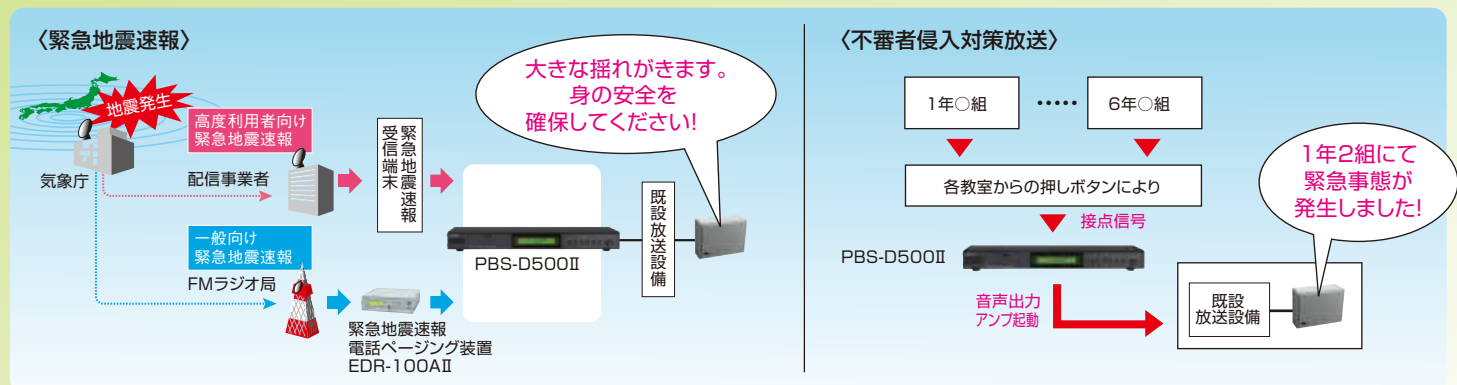

おはようございます
朝の会が始まり…

給食の時間です
手をきれいに洗い…

掃除の時間が始まります
音楽が終わるまでに…

最終下校の時間です
気をつけて…

学校施設内の
定時・緊急放送を自動化!

LAN接続により
パソコンから遠隔操作

緊急時に校内一斉避難誘導放送で生徒の安全を確保!

パソコンでらくらくプログラミング 年間予約で煩わしさ解消!

日課放送装置
自動放送機能付プログラムチャイム
PBS-D500II

放送スケジュールの作成は パソコンでらくらくプログラミング

- 放送スケジュール(放送パターン、年間スケジュール等)はパソコンを使って、データ入力ソフト(添付品)で簡単に作成できます。
- 年間を通して、1日単位で放送パターンが予約できます。
- 1日当りの放送(チャイム・音楽・アナウンス)は最大64ステップまで設定でき最大99通りの放送パターンが作成できます。
- ハッピーマンデーに対応していますので、祝日の日付けは自動更新できます。

LAN接続により、遠隔操作で 放送スケジュールの変更

- LAN接続により、自動放送のON・OFF・手動放送の遠隔操作ができます。

学校独自の放送音源(アナウンス・音楽)が 作成できます

- 最大99通りのアナウンスや音楽が内蔵フラッシュメモリー(録音容量60分)に自由に録音できます。
- 録音方法は、「マイク・テープデッキ・CDプレーヤー」からできます。

チャイム音、最大31通りをコントロール (固定15、任意録音15、既設1)

- 内蔵の「固定チャイム15通り」「任意のチャイム録音15通り」また既設チャイムを自由に選択して放送ができます。

USBメモリ(添付品)で 本機とパソコン間のデータを読み書き

- パソコンで作成した放送スケジュールや本機で作成の放送音源のデータの読み書きがUSBメモリを介してできます。

急な放送時間変更に対応 繰り上げ・繰り下げ機能

- 「本日のみ10分繰り上げ」など、臨時的放送時間に簡単操作で対応できます。