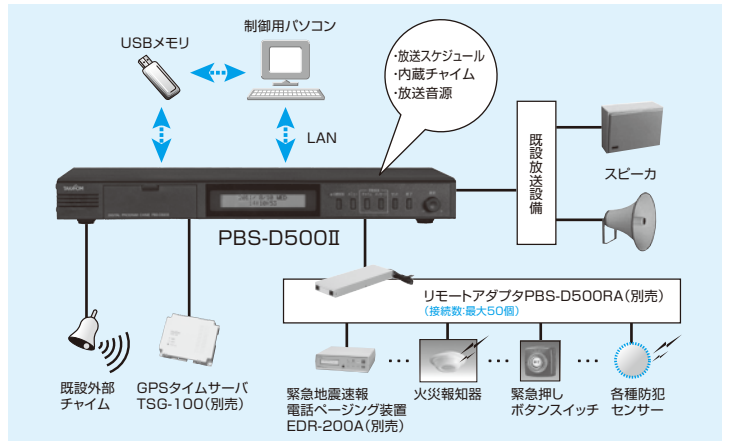

チャイム音、最大31通りをコントロール (固定15、任意録音15、既設1)

- ●内蔵の「固定チャイム15通り」「任意のチャイム録音15通り」また既設チャイムを自由に選択して放送ができます。

USBメモリ(添付品)で 本機とパソコン間のデータを読み書き

- ●パソコンで作成した放送スケジュールや本機で作成の放送音源のデータの読み書きがUSBメモリを介してできます。

急な放送時間変更に対応 繰り上げ・繰り下げ機能

- ●「本日のみ10分繰り上げ」など、臨時的放送時間に簡単操作で対応できます。

緊急時(地震・不審者侵入時)に一斉避難放送で 生徒の安全を確保!

- ●「緊急地震速報電話ページング装置 EDR-200A」などの装置と連動したオリジナルの避難誘導放送や、各教室に設置の「押しボタン」による発生場所などを知らせる緊急アナウンス(最大50通り)が一斉放送できます。

■定時放送例(S小学校、木曜日)

時刻	定時放送	内容	アナウンス
8:00	全校朝読書 朝読書終了 朝の会終了	音楽 チャイム チャイム	全校のみなさん、おはようございます。今日も元気ががんばりましょう。今日は、全校朝読書です。読みたい本はみつかりましたか? (♪～子犬のワルツ)
17			
35			
40			
50	1時限	チャイム	●始業チャイムは、校歌の前奏の音楽(15秒) ●終業チャイムは、校歌の最後の音楽(15秒) 以下同じ
9:00			
35	チャイム	給食開始	給食になりました。きれいに手を洗いましう(♪～エリーゼのために)
12:20	給食の時間	チャイム	給食の時間が終わりました。あと片付けをしましょう(♪～アマリリス)
22			
25			
25			
35	掃除開始予告 開始チャイム	掃除開始予告	そうじの時間が始まります。音楽が終わるまでまでにそうじの場所に集まってとりかかります(♪～トルコ行進曲)
40			
58	掃除の時間	終了予告	(♪～可愛い子猫)
45	下校始め	下校の音楽	みなさん最終下校まであと15分になりました。教室にいる人も運動場にいる人も帰る準備をしましょう。後片付けはできましたか?窓は全部閉めてありますか最後に教室を出る人は確かめてください。それではみなさん車に気をつけて帰りましょう。(♪～新世界より)
17:00	下校終了		

●本商品ご購入後は、添付の「取扱説明書」をよくお読みのうえ、内容をご理解していただいてからお使いください。「取扱説明書」には、本商品をご購入されたお客様や他の方々への危害や財産への損害を未然に防ぎ、本商品を安全にお使いいただくために守っていただきたい事項を記載しています。

●このカタログの記載内容は2017年7月現在のものです。●仕様は、改良のため予告なく変更する場合がありますのでご了承ください。●本カタログに記載された会社名および製品名などは、各社の商標または登録商標です。

■システム構成例

■主な仕様

ディスプレイ	サイズ 24文字(半角)×2行 表示文字 カナ、数字、記号、アルファベット	データ登録	パソコン PBS-D500データ入力ソフト(添付品) 転送媒体 USBフラッシュメモリー(添付品)
録音再生	録音媒体 内蔵フラッシュメモリー	ネットワーク機能	スケジュール変更、設定データ転送 リモート放送履歴転送、スケジュール確認 手動放送、NTP時刻修正
	録音方式 μlaw 8ビット/サンプリング 22.050kHz(標準) PCM 16ビット/サンプリング 22.050kHz(高音質1) PCM 16ビット/サンプリング 44.100kHz(高音質2)	環境条件	動作時 温度条件 5~40℃、湿度条件 20~85% 結露なきこと 保管時 温度条件 -10~50℃、湿度条件 20~85% 結露なきこと
録音時間	標準約60分、高音質1約30分、高音質2約15分	VCCI	クラスA
チャンネル数	メッセージ99ch、自作チャイム:15ch	RoHS指令	適合
音声入力	マイク、テープ、チャイム、BGM	電源及び消費電力	AC100V±10V(50/60Hz) 最大8W
音声出力	アンプ、イヤホン	寸法(幅×奥行×高さ)	430×226×44mm(突起部含まず)
制御出力	アンプ、チャイム、BGM	質量	約2.2kg
制御入力	リモート放送、時刻修正	付属品	電源コード、電源プラグ変換アダプタ、データ入力ソフト USBメモリ、テープレコーダ接続コード、取扱説明書 /バインダ、各1
LAN仕様	10BASE-T、100BASE-TX		
放送系統	1系統		
自動放送	・日課パターン: 99種類 ・定時放送スケジュール: 1日課パターンあたり、64ステップ ・繰上げ・繰り下げ/休止: 「繰上げ・繰り下げ」10ステップ、「休止」10ステップ ・週間スケジュール: 月別の週単位/土曜日登録 ・祝日スケジュール: 国民の祝日・国民の休日・予備日:合計25日 (ハッピーマンデー対応) ・休日スケジュール: 年の日単位 ・特定日スケジュール: 10年分の日単位	<パソコンの推奨仕様>	●CPU:OSが推奨する環境以上 ●OS:Windows 10/8.1/7 SP1 日本語版 ●ハードディスク:100MB以上の空き容量 ●メモリ:OSが推奨する環境以上 ●サウンド:録音方式のWaveファイルが再生できること ●ディスプレイ:1024×768以上、HighColor(16bit)以上推奨 ●USB:USB2.0/1.1 ●LAN:TCP/IP、10BASE-T 100BASE-TX ●ドライブ:CD-ROMが読めるドライブ(インストール用)
手動放送	チャイム、メッセージ		
リモート放送	標準:5入力、オプション:50入力		

■本体価格(設置調整工事費、税別) ￥190,000

■別売品及び価格(設置調整工事費、税別)

■LANアダプタ
PBS-LA500 ￥19,000

受注生産品

既存LAN配線を利用して
緊急放送システムが構築できます。

■リモートアダプタ
PBS-D500RA ￥110,000

受注生産品

緊急放送(アナウンス等最大50種類)が
外部スイッチ等によりワンタッチで放送できます。

■リモートスイッチ
PBS-SWB-5 ￥30,000

受注生産品

緊急放送(アナウンス等最大5種類)が
ワンタッチで放送できます。

■ラック取付金具(EIA規格)
RTK-1UC ￥3,500

■GPSタイムサーバ
TSG-100 オープン価格

GPS衛星より高精度な時刻情報を取得して正確な時刻
に補正します。
SNMP監視機能を搭載しておりネットワーク機器の監視
にも対応しています。

■緊急地震速報 電話ページング装置
EDR-200A ￥45,000

FMラジオ局から放送される一般向け緊急地震速報の
チャイムを受信して緊急地震放送を行います。

株式会社 タカコム

■支店/営業所 ■出張所

- ■東 京03-5651-2281
- ■仙 台022-726-7300
- ■大 阪06-6260-4611
- ■福 岡092-431-1942
- ■札 幌011-271-0225
- ■名古屋052-734-6601
- ■広 島082-836-3631

本社工場/〒509-5202 岐阜県土岐市下石町西山304-709
http://www.takacom.co.jp

JQA-1477
JQA-EM1055 本社

タカコムは
品質/環境/情報セキュリティ
マネジメントシステムの
認証取得企業です

お問い合わせは