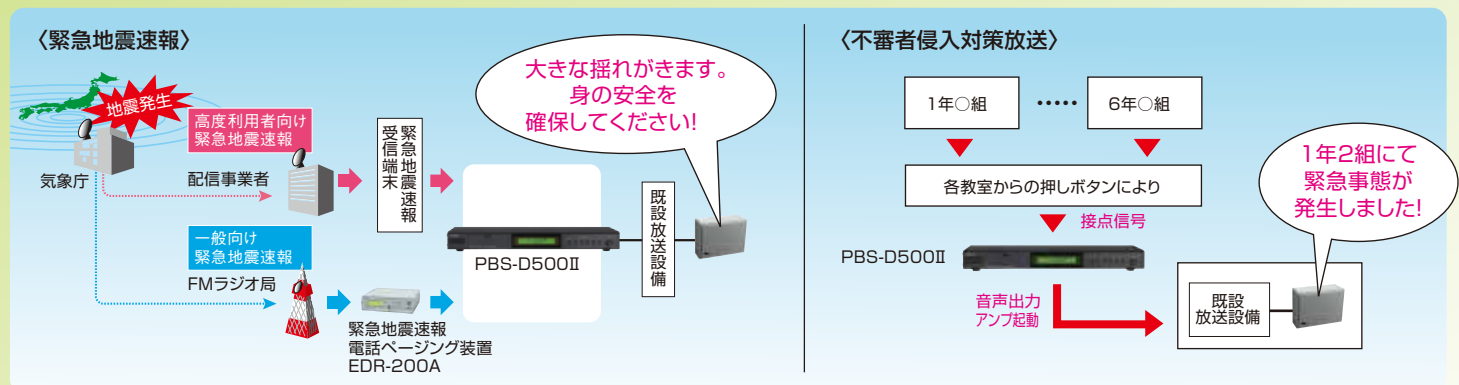

おはようございます  
朝の会が始まり…

給食の時間です  
手をきれいに洗い…

掃除の時間が始まります  
音楽が終わるまでに…

最終下校の時間です  
気をつけて…

学校施設内の  
定時・緊急放送を自動化!

LAN接続により  
パソコンから遠隔操作

### 緊急時に校内一斉避難誘導放送で生徒の安全を確保!