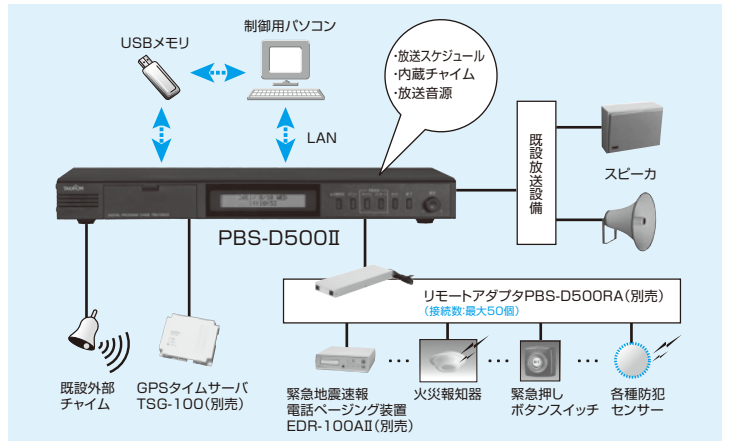

チャイム音、最大31通りをコントロール (固定15、任意録音15、既設1)

- ●内蔵の「固定チャイム15通り」「任意のチャイム録音15通り」また既設チャイムを自由に選択して放送ができます。

USBメモリ(添付品)で 本機とパソコン間のデータを読み書き

- ●パソコンで作成した放送スケジュールや本機で作成の放送音源のデータの読み書きがUSBメモリを介してできます。

急な放送時間変更に対応 繰り上げ・繰り下げ機能

- ●「本日のみ10分繰り上げ」など、臨時的放送時間に簡単操作で対応できます。

緊急時(地震・不審者侵入時)に一斉避難放送で 生徒の安全を確保!

- ●「緊急地震速報電話ページング装置 EDR-100AII」などの装置と連動したオリジナルの避難誘導放送や、各教室に設置の「押しボタン」による発生場所などを知らせる緊急アナウンス(最大50通り)が一斉放送できます。

■定時放送例(S小学校、木曜日)

時刻	定時放送	内容	アナウンス			
8:00	全校朝読書 朝読書終了 朝の会終了	音楽 チャイム チャイム	全校のみなさん、おはようございます。今日も元気ががんばりましょう。今日は、全校朝読書です。読みたい本はみつかりましたか? (♪～子犬のワルツ)			
17:35						
40						
50						
9:00	1時限	チャイム	以下同じ			
35						
12:20				チャイム	給食開始	給食になりました。きれいに手を洗いましょう(♪～エリーゼのために)
22				給食開始	給食になりました。きれいに手を洗いましょう(♪～エリーゼのために)	
13:00	給食の時間	給食終了	給食の時間が終わりました。あと片付けをしましょう(♪～アマリリス)			
25						
35				掃除開始予告	そうじの時間が始まります。音楽が終わるまでまですにそうじの場所に集まってとりかかしましょう(♪～トルコ行進曲)	
40				掃除の時間	掃除の時間です。音楽が終わるまでまですにそうじの場所に集まってとりかかしましょう(♪～トルコ行進曲)	
58	掃除の時間	終了予告	(♪～可愛い子猫)			
45	下校始め	下校の音楽	みなさん最終下校まであと15分になりました。教室にいる人も運動場にいる人も帰る準備をしましょう。後片付けはできましたか?窓は全部閉めてありますか最後に教室を出る人は確かめてください。それではみなさん車に気をつけて帰りましょう。(♪～新世界より)			
17:00	下校終了					

●本商品ご購入後は、添付の「取扱説明書」をよくお読みのうえ、内容をご理解していただいてからお使いください。「取扱説明書」には、本商品をご購入されたお客様や他の方々への危害や財産への損害を未然に防ぎ、本商品を安全にお使いいただくために守っていただきたい事項を記載しています。

●このカタログの記載内容は2017年4月現在のものです。●仕様は、改良のため予告なく変更する場合がありますのでご了承ください。●本カタログに記載された会社名および製品名などは、各社の商標または登録商標です。

■システム構成例

■主な仕様

ディスプレイ	サイズ 24文字(半角)×2行 表示文字 カナ、数字、記号、アルファベット	データ登録	パソコン PBS-D500データ入力ソフト(添付品) 転送媒体 USBフラッシュメモリー(添付品)
録音再生	録音媒体 内蔵フラッシュメモリー	ネットワーク機能	スケジュール変更、設定データ転送 リモート放送履歴転送、スケジュール確認 手動放送、NTP時刻修正
	録音方式 μlaw 8ビット/サンプリング 22.050kHz(標準) PCM 16ビット/サンプリング 22.050kHz(高音質1) PCM 16ビット/サンプリング 44.100kHz(高音質2)	環境条件	動作時 温度条件 5~40℃、湿度条件 20~85% 保管時 温度条件 -10~50℃、湿度条件 20~85% 結露なきこと
録音時間	標準約60分、高音質1約30分、高音質2約15分	VCCI	クラスA
チャンネル数	メッセージ99ch、自作チャイム15ch	RoHS指令	適合
音声入力	マイク、テープ、チャイム、BGM	電源及び消費電力	AC100V±10V(50/60Hz) 最大8W
音声出力	アンプ、イヤホン	寸法(幅×奥行×高さ)	430×226×44mm(突起部含まず)
制御出力	アンプ、チャイム、BGM	質量	約2.2kg
制御入力	リモート放送、時刻修正	付属品	電源コード、電源プラグ変換アダプタ、データ入力ソフト USBメモリ、テープレコーダ接続コード、取扱説明書 /インダ、各1
LAN仕様	10BASE-T、100BASE-TX		
放送系統	1系統		
自動放送	・日課パターン：99種類 ・定時放送スケジュール： 1日課パターンあたり、64ステップ ・繰上げ・繰り下げ / 休止： 「繰上げ・繰り下げ」10ステップ、「休止」10ステップ ・週間スケジュール：月別の週単位 / 土曜日登録 ・祝日スケジュール： 国民の祝日・国民の休日・予備日：合計25日 (ハッピーマンデー対応) ・休日スケジュール：年の日単位 ・特定日スケジュール：10年分の日単位	<パソコンの推奨仕様>	●CPU:OSが推奨する環境以上 ●OS:Windows 10/8.1/7 SP1 日本語版 ●ハードディスク:100MB以上の空き容量 ●メモリ:OSが推奨する環境以上 ●サウンド:録音方式のWaveファイルが再生できること ●ディスプレイ:1024×768以上、HighColor(16bit)以上推奨 ●USB:USB2.0/1.1 ●LAN:TCP/IP、10BASE-T 100BASE-TX ●ドライブ:CD-ROMが読めるドライブ(インストール用)
手動放送	チャイム、メッセージ		
リモート放送	標準:5入力、オプション:50入力		

■本体価格(設置調整工事費、税別) ￥190,000

■別売品及び価格(設置調整工事費、税別)

■LANアダプタ
PBS-LA500 ￥19,000

受注生産品

既存LAN配線を利用して
緊急放送システムが構築できます。

■リモートアダプタ
PBS-D500RA ￥110,000

受注生産品

緊急放送(アナウンス等最大50種類)が
外部スイッチ等によりワンタッチで放送できます。

■リモートスイッチ
PBS-SWB-5 ￥30,000

受注生産品

緊急放送(アナウンス等最大5種類)が
ワンタッチで放送できます。

■ラック取付金具(EIA規格)
RTK-1UC ￥3,500

■GPSタイムサーバ
TSG-100 オープン価格

GPS衛星より高精度な時刻情報を取得して正確な時刻
に補正します。
SNMP監視機能を搭載しておりネットワーク機器の監視
にも対応しています。

■緊急地震速報 電話ページング装置
EDR-100AII ￥45,000

FMラジオ局から放送される一般向け緊急地震速報の
チャイムを受信して緊急地震放送を行います。

株式会社 タカコム

■支店/営業所 ■出張所

- ■東 京03-5651-2281
- ■仙 台022-726-7300
- ■大 阪06-6260-4611
- ■福 岡092-431-1942
- ■札 幌011-271-0225
- ■名古屋052-734-6601
- ■広 島082-836-3631
- ■岐阜県土岐市下石町西山304-709

本社工場/〒509-5202 岐阜県土岐市下石町西山304-709
http://www.takacom.co.jp

JQA-1477
JQA-EM1055 本社

タカコムは
品質/環境/情報セキュリティ
マネジメントシステムの
認証取得企業です

お問い合わせは