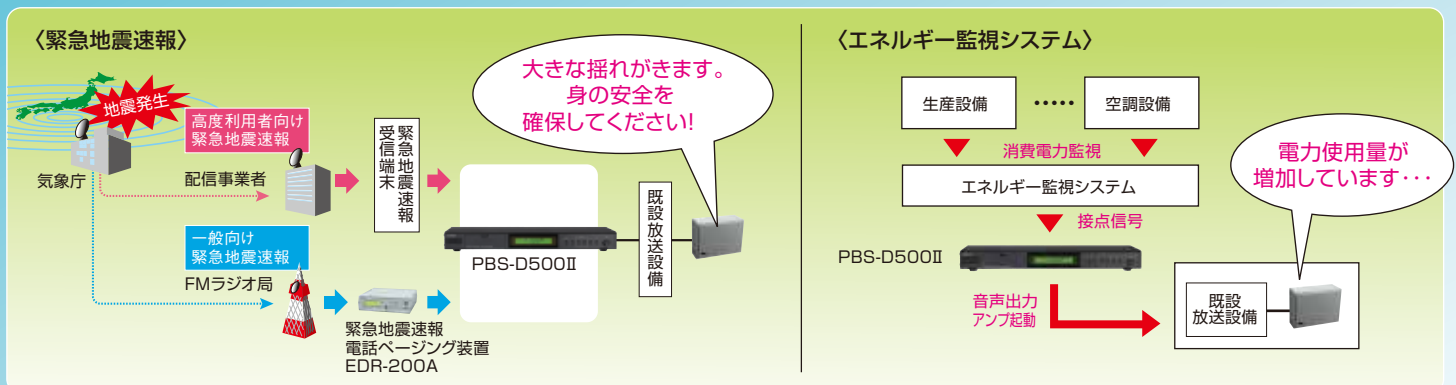

日課放送装置

自動放送機能付プログラムチャイム PBS-D500II

放送スケジュールの作成らくらく

♪～
おはようございます
(朝の音楽)...

チャイム
正午になりました
節電にご協力...

♪～
終業の時間で
交通安全に...

チャイム
本日は定時退社日です
...

チャイム
午後3時になりました
リフレッシュ体操...

オフィス・工場施設内の
定時・緊急放送を自動化!

LAN接続により
パソコンから遠隔操作

■ 各種装置と連動した自動放送例

パソコンでらくらくプログラミング データ転送!

日課放送装置 自動放送機能付プログラムチャイム PBS-D500II

放送スケジュールの作成は パソコンでらくらくプログラミング

- 放送スケジュール(放送パターン、年間スケジュール等)はパソコンを使って、データ入力ソフト(添付品)で簡単に作成できます。
- 年間を通して、1日単位で放送パターンが予約できます。
- 1日当りの放送(チャイム・音楽・アナウンス)は最大64ステップまで設定でき最大99通りの放送パターンが作成できます。
- ハッピーマンデーに対応していますので、祝日の日付けは自動更新できます。

LAN接続により、遠隔操作で 放送スケジュールの変更

- LAN接続により、自動放送のON・OFF・手動放送の遠隔操作ができます。

オリジナル放送音源(アナウンス・音楽)が 作成できます

- 最大99通りのアナウンスや音楽が内蔵フラッシュメモリー(録音容量60分)に自由に録音できます。
- 録音方法は、「マイク・テープデッキ・CDプレーヤー」からできます。

チャイム音、最大31通りをコントロール (固定15、任意録音15、既設1)

- 内蔵の「固定チャイム15通り」「任意のチャイム録音15通り」また既設チャイムを自由に選択して放送ができます。

USBメモリ(添付品)で 本機とパソコン間のデータを読み書き

- パソコンで作成した放送スケジュールや本機で作成の放送音源のデータの読み書きがUSBメモリを介してできます。

急な放送時間変更に対応 繰り上げ・繰り下げ機能

- 「本日のみ10分繰り上げ」など、臨時の放送時間に簡単操作で対応できます。