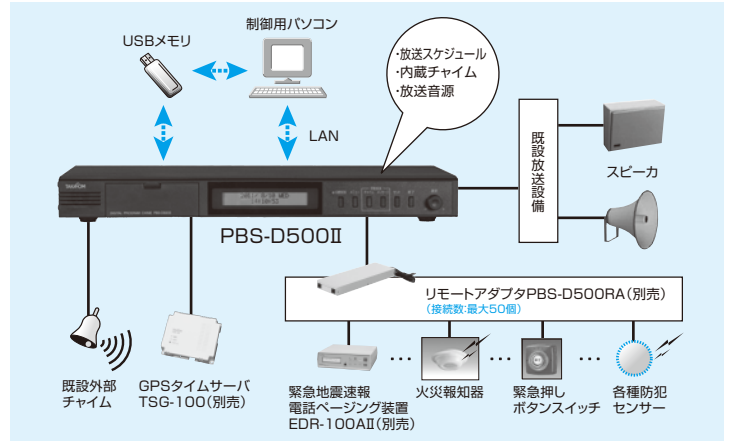

- ●LAN接続により、自動放送のON・OFF・手動放送の遠隔操作ができます。

オリジナル放送音源(アナウンス・音楽)が 作成できます

- ●最大99通りのアナウンスや音楽が内蔵フラッシュメモリー(録音容量60分)に自由に録音できます。
- ●録音方法は、「マイク・テープデッキ・CDプレーヤー」からできます。

チャイム音、最大31通りをコントロール (固定15、任意録音15、既設1)

- ●内蔵の「固定チャイム15通り」「任意のチャイム録音15通り」また既設チャイムを自由に選択して放送ができます。

USBメモリ(添付品)で 本機とパソコン間のデータを読み書き

- ●パソコンで作成した放送スケジュールや本機で作成の放送音源のデータの読み書きがUSBメモリを介してできます。

急な放送時間変更に対応 繰り上げ・繰り下げ機能

- ●「本日のみ10分繰り上げ」など、臨時の放送時間に簡単操作で対応できます。

各種監視装置と連動した 緊急自動放送に対応

- ●「地震速報に対応した防災システム」「火災報知機等の各種センサーによる信号や押しボタン(別売、PBS-D500RA/スイッチボックスPBS-SWB-5)」等により、最大50通りまでの緊急アナウンスが放送できます。

■定時放送例

時刻	定時放送	アナウンス
8:30	さわやかな音楽	♪～みなさん、おはようございます♪～
8:40	朝礼招集	只今より、朝礼を行います。所定の場所にお集りください…
12:00	午前終了	🔊 正午になりました。節電にご協力ください♪～
13:00	業務再開	🔊 みなさん、午後の業務の開始時間です。
15:00	リフレッシュ体操	🔊 みなさん、午後3時になりました。リフレッシュ体操を行います。全員参加してリフレッシュしてください。♪～リフレッシュ体操～
17:00	終業(ノーマルデー)	🔊 みなさん、本日のお仕事お疲れ様でした。交通安全に気をつけてお帰りください。(水曜日は、「家庭に早く帰る日」です。緊急業務以外は思いきって切りあげ、家庭に早く帰りましょう)

■ご利用先業種例

- ●工場、オフィス、銀行、デパート、ホテル、建設会社作業所
- ●図書館、博物館、美術館、公民館、各種レジャー施設
- ●職業安定所、税務署、各市町村役所、病院、自衛隊、国道工事事務所
- ●老人ホーム・福祉施設、自動車学校等

●本商品ご購入後は、添付の「取扱説明書」をよくお読みのうえ、内容をご理解していただいてからお使いください。「取扱説明書」には、本商品をご購入されたお客様や他の方々への危害や財産への損害を未然に防ぎ、本商品を安全にお使いいただくために守っていただきたい事項を記載しています。

●このカタログの記載内容は2017年4月現在のものです。●仕様は、改良のため予告なく変更する場合がありますのでご了承ください。●本カタログに記載された会社名および製品名などは、各社の商標または登録商標です。

■システム構成例

■主な仕様

ディスプレイ	サイズ 24文字(半角)×2行 表示文字 カナ、数字、記号、アルファベット	データ登録	パソコン PBS-D500データ入力ソフト(添付品) 転送媒体 USBフラッシュメモリー(添付品)
録音再生	録音媒体 内蔵フラッシュメモリー 録音方式 μlaw 8ビットモノラル 22.050kHz(標準) PCM 18ビットモノラル 22.050kHz(高音質1) PCM 18ビットモノラル 44.100kHz(高音質2) 録音時間 標準約60分、高音質1約30分、高音質2約15分 チャンネル数 メッセージ99ch、自作チャイム15ch	ネットワーク機能	スケジュール変更、設定データ転送 リモート放送履歴転送、スケジュール確認 手動放送、NTP時刻修正
音声入力	マイク、テープ、チャイム、BGM	環境条件	動作時 温度条件 5~40℃、湿度条件 20~85% 結露なきこと 保管時 温度条件 -10~50℃、湿度条件 20~85% 結露なきこと
音声出力	アンプ、イヤホン	VCCI	クラスA
制御出力	アンプ、チャイム、BGM	RoHS指令	適合
制御入力	リモート放送、時刻修正	電源及び消費電力	AC100V±10V(50/60Hz) 最大8W
LAN仕様	10BASE-T、100BASE-TX	寸法(幅×奥行×高さ)	430×226×44mm(突起部含まず)
放送系統	1系統	質量	約2.2kg
自動放送	1系統 ・日課パターン:99種類 ・定時放送スケジュール:1日課パターンあたり、64ステップ ・BGM放送スケジュール:1日課パターンあたり、64ステップ ・随時放送スケジュール:1日課パターンあたり、1ステップ、6ch ・繰り上げ繰り下げ/休止 「繰り上げ繰り下げ」10ステップ、「休止」10ステップ ・月課スケジュール:月の第1週~第5週単位 ・祝日スケジュール: 祝日スケジュール:年の日単位 (ハッピーマンデー対応) 国民の祝日・国民の休日・予備日:合計25日 ・休日スケジュール:年の日単位 ・特定日スケジュール:10年分の日単位	付属品	電源コード、電源プラグ変換アダプタ、データ入力ソフト USBメモリ、ケーブル接続コード、取扱説明書 /インダ、各1
手動放送	チャイム、メッセージ		
リモート放送	標準:5入力、オプション:50入力		

<パソコンの推奨仕様>

- ●CPU:OSが推奨する環境以上
- ●OS:Windows 10/8.1/7 SP1 日本語版
- ●ハードディスク:100MB以上の空き容量
- ●メモリ:OSが推奨する環境以上
- ●サウンド:録音方式のWaveファイルが再生できること
- ●ディスプレイ:1024×768以上、HighColor(16bit)以上推奨
- ●USB:USB2.0/1.1
- ●LAN:TCP/IP、10BASE-T 100BASE-TX
- ●ドライブ:CD-ROMが読めるドライブ(インストール用)

■本体価格(設置調整工事費、税別) ￥190,000

■別売品及び価格(設置調整工事費、税別)

■LANアダプタ
PBS-LA500 ￥19,000

受注生産品

既存LAN配線を利用して
緊急放送システムが構築できます。

■リモートアダプタ
PBS-D500RA ￥110,000

受注生産品

緊急放送(アナウンス等最大50種類)が
外部スイッチ等によりワンタッチで放送できます。

■リモートスイッチ
PBS-SWB-5 ￥30,000

受注生産品

緊急放送(アナウンス等最大5種類)が
ワンタッチで放送できます。

■ラック取付金具(EIA規格)
RTK-1UC ￥3,500

■GPSタイムサーバ
TSG-100 オープン価格

GPS衛星より高精度な時刻情報を取得して正確な時刻
に補正します。
SNMP監視機能を搭載しておりネットワーク機器の監視
にも対応しています。

■緊急地震速報 電話ベジーング装置
EDR-100AII ￥45,000

FMラジオ局から放送される一般向け緊急地震速報の
チャイムを受信して緊急地震速報を行います。

株式会社 タカコム

■支店/営業所 ■出張所

- ■東 京03-5651-2281
- ■仙 台022-726-7300
- ■大 阪06-6260-4611
- ■福 岡092-431-1942
- ■札 幌011-271-0225
- ■名古屋052-734-6601
- ■広 島082-836-3631

本社工場/〒509-5202 岐阜県土岐市下石町西山304-709
http://www.takacom.co.jp

JQA-1477
JQA-EM1055 本社

JQA-IM1005
品質/環境/情報セキュリティ
マネジメントシステムの
認証取得企業です

お問い合わせは