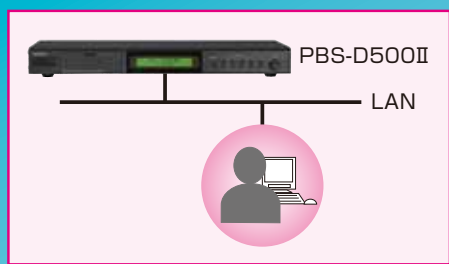

♪～
おはようございます
(朝の音楽)...

チャイム
正午になりました
節電にご協力...

♪～
終業の時間で
交通安全に...

チャイム
本日は定時退社日です
...

チャイム
午後3時になりました
リフレッシュ体操...

オフィス・工場施設内の
定時・緊急放送を自動化!

LAN接続により
パソコンから遠隔操作