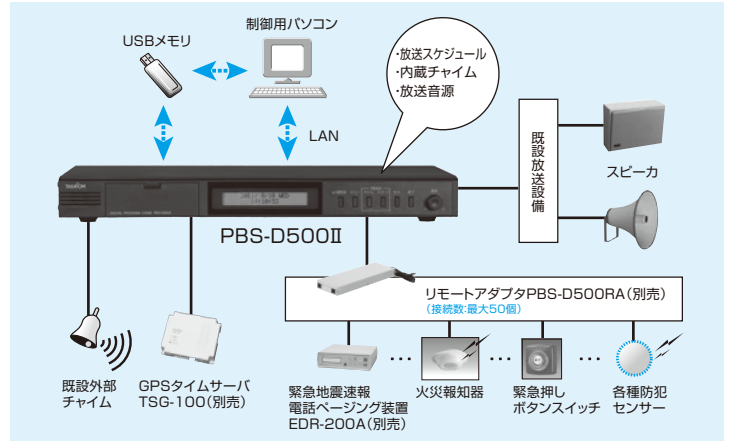

- ●LAN接続により、自動放送のON・OFF・手動放送の遠隔操作ができます。

オリジナル放送音源(アナウンス・音楽)が 作成できます

- ●最大99通りのアナウンスや音楽が内蔵フラッシュメモリー(録音容量60分)に自由に録音できます。
- ●録音方法は、「マイク・テープデッキ・CDプレーヤー」からできます。

チャイム音、最大31通りをコントロール (固定15、任意録音15、既設1)

- ●内蔵の「固定チャイム15通り」「任意のチャイム録音15通り」また既設チャイムを自由に選択して放送ができます。

USBメモリ(添付品)で 本機とパソコン間のデータを読み書き

- ●パソコンで作成した放送スケジュールや本機で作成の放送音源のデータの読み書きがUSBメモリを介してできます。

急な放送時間変更に対応 繰り上げ・繰り下げ機能

- ●「本日のみ10分繰り上げ」など、臨時の放送時間に簡単操作で対応できます。

各種監視装置と連動した 緊急自動放送に対応

- ●「地震速報に対応した防災システム」「火災報知機等の各種センサーによる信号や押しボタン(別売、PBS-D500RA/スイッチボックスPBS-SWB-5)」等により、最大50通りまでの緊急アナウンスが放送できます。

■定時放送例

時刻	定時放送	アナウンス
8:30	さわやかな音楽	♪～みなさん、おはようございます♪～
8:40	朝礼招集	只今より、朝礼を行います。所定の場所にお集りください…
12:00	午前終了	🔊 正午になりました。節電にご協力ください♪～
13:00	業務再開	🔊 みなさん、午後の業務の開始時間です。
15:00	リフレッシュ体操	🔊 みなさん、午後3時になりました。リフレッシュ体操を行います。全員参加してリフレッシュしてください。♪～リフレッシュ体操～
17:00	終業(ノーマルデー)	🔊 みなさん、本日のお仕事お疲れ様でした。交通安全に気をつけてお帰りください。(水曜日は、「家庭に早く帰る日」です。緊急業務以外は思いきって切りあげ、家庭に早く帰りましょう)

■ご利用先業種例

- ●工場、オフィス、銀行、デパート、ホテル、建設会社作業所
- ●図書館、博物館、美術館、公民館、各種レジャー施設
- ●職業安定所、税務署、各市町村役所、病院、自衛隊、国道工事事務所
- ●老人ホーム・福祉施設、自動車学校等

●本商品ご購入後は、添付の「取扱説明書」をよくお読みのうえ、内容をご理解していただいてからお使いください。「取扱説明書」には、本商品をご購入されたお客様や他の方々への危害や財産への損害を未然に防ぎ、本商品を安全にお使いいただくために守っていただきたい事項を記載しています。

●このカタログの記載内容は2017年7月現在のものです。●仕様は、改良のため予告なく変更する場合がありますのでご了承ください。●本カタログに記載された会社名および製品名などは、各社の商標または登録商標です。

■システム構成例

■主な仕様

ディスプレイ	サイズ 24文字(半角)×2行 表示文字 カナ、数字、記号、アルファベット	データ登録	パソコン PBS-D500データ入力ソフト(添付品) 転送媒体 USBフラッシュメモリー(添付品)
録音再生	録音媒体 内蔵フラッシュメモリー 録音方式 μlaw 8ビットモノラル 22.050kHz(標準) PCM 18ビットモノラル 22.050kHz(高音質1) PCM 18ビットモノラル 44.100kHz(高音質2) 録音時間 標準約60分、高音質1約30分、高音質2約15分 チャンネル数 メッセージ99ch、自作チャイム15ch	ネットワーク機能	スケジュール変更、設定データ転送 リモート放送履歴転送、スケジュール確認 手動放送、NTP時刻修正
音声入力	マイク、テープ、チャイム、BGM	環境条件	動作時 温度条件 5~40℃、湿度条件 20~85% 結露なきこと 保管時 温度条件 -10~50℃、湿度条件 20~85% 結露なきこと
音声出力	アンプ、イヤホン	VCCI	クラスA
制御出力	アンプ、チャイム、BGM	RoHS指令	適合
制御入力	リモート放送、時刻修正	電源及び消費電力	AC100V±10V(50/60Hz) 最大8W
LAN仕様	10BASE-T、100BASE-TX	寸法(幅×奥行×高さ)	430×226×44mm(突起部含まず)
放送系統	1系統	質量	約2.2kg
自動放送	1系統 ・日課パターン:99種類 ・定時放送スケジュール:1日課パターンあたり、64ステップ ・BGM放送スケジュール:1日課パターンあたり、64ステップ ・随時放送スケジュール:1日課パターンあたり、1ステップ、6ch ・繰り上げ繰り下げ/休止 ・「繰り上げ繰り下げ」10ステップ、「休止」10ステップ ・月課スケジュール:月の第1週~第5週単位 ・祝日スケジュール: ・祝日の祝日・国民の休日・予備日:合計25日 (ハッピーマンデー対応) ・休日スケジュール:年の日単位 ・特定日スケジュール:10年分の日単位	付属品	電源コード、電源プラグ変換アダプタ、データ入力ソフト USBメモリ、ケーブル接続コード、取扱説明書 /バインダ、各1
手動放送	チャイム、メッセージ	＜パソコンの推奨仕様＞	●CPU:OSが推奨する環境以上 ●OS:Windows 10/8.1/7 SP1 日本語版 ●ハードディスク:100MB以上の空き容量 ●メモリ:OSが推奨する環境以上 ●サウンド:録音方式のWaveファイルが再生できること ●ディスプレイ:1024×768以上、HighColor(16bit)以上推奨 ●USB:USB2.0/1.1 ●LAN:TCP/IP、10BASE-T 100BASE-TX ●ドライブ:CD-ROMが読めるドライブ(インストール用)
リモート放送	標準:5入力、オプション:50入力		

■本体価格(設置調整工事費、税別) ￥190,000

■別売品及び価格(設置調整工事費、税別)

■LANアダプタ PBS-LA500 ￥19,000 受注生産品 既存LAN配線を利用して緊急放送システムが構築できます。	■GPSタイムサーバ TSG-100 オープン価格 GPS衛星より高精度な時刻情報を取得して正確な時刻に補正します。 SNMP監視機能を搭載しておりネットワーク機器の監視にも対応しています。 ※本装置は屋内設置専用です。ビルなどの遮蔽物なく空を見渡せる窓の近くに設置してください。設置環境により、GPSが受信できない場合があります。
■リモートアダプタ PBS-D500RA ￥110,000 受注生産品 緊急放送(アナウンス等最大50種類)が外部スイッチ等によりワンタッチで放送できます。	■緊急地震速報 電話ベージング装置 EDR-200A ￥45,000 FMラジオ局から放送される一般向け緊急地震速報のチャイムを受信して緊急地震速報を行います。
■リモートスイッチ PBS-SWB-5 ￥30,000 受注生産品 緊急放送(アナウンス等最大5種類)がワンタッチで放送できます。	■ラック取付金具(EIA規格) RTK-1UC ￥3,500

株式会社 タカコム

■支店/営業所 ■出張所

- ■東 京03-5651-2281
- ■仙 台022-726-7300
- ■大 阪06-6260-4611
- ■福 岡092-431-1942
- ■札 幌011-271-0225
- ■名古屋052-734-6601
- ■広 島082-836-3631

本社工場/〒509-5202 岐阜県土岐市下石町西山304-709
http://www.takacom.co.jp

JQA-1477 JQA-1M1005
JQA-EM1055 本社

タカコムは
品質/環境/情報セキュリティ
マネジメントシステムの
認証取得企業です

お問い合わせは