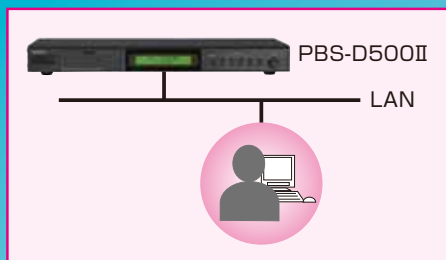

♪～
おはようございます
(朝の音楽)...

チャイム
正午になりました
節電にご協力...

♪～
終業の時間で
交通安全に...

チャイム
本日は定時退社日です
...

チャイム
午後3時になりました
リフレッシュ体操...

オフィス・工場施設内の
定時・緊急放送を自動化!

LAN接続により
パソコンから遠隔操作