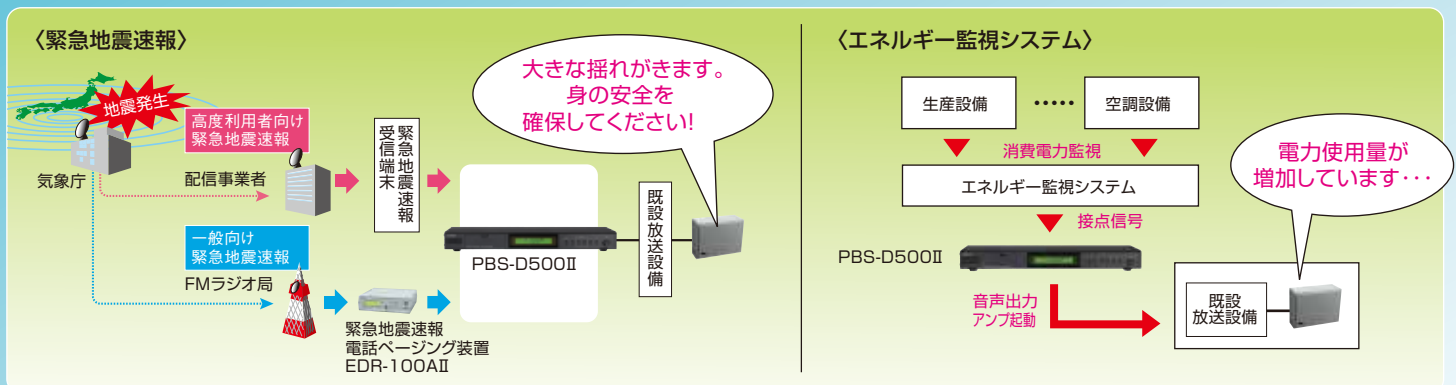

日課放送装置

自動放送機能付プログラムチャイム PBS-D500II

放送スケジュールの作成らくらく

♪～
おはようございます
(朝の音楽)...

チャイム
正午になりました
節電にご協力...

♪～
終業の時間で
交通安全に...

チャイム
本日は定時退社日です
...

チャイム
午後3時になりました
リフレッシュ体操...

オフィス・工場施設内の
定時・緊急放送を自動化!

LAN接続により
パソコンから遠隔操作

■ 各種装置と連動した自動放送例

パソコンでらくらくプログラミング データ転送!

日課放送装置 自動放送機能付プログラムチャイム PBS-D500II

放送スケジュールの作成は パソコンでらくらくプログラミング

- 放送スケジュール(放送パターン、年間スケジュール等)はパソコンを使って、データ入力ソフト(添付品)で簡単に作成できます。
- 年間を通して、1日単位で放送パターンが予約できます。
- 1日当りの放送(チャイム・音楽・アナウンス)は最大64ステップまで設定でき最大99通りの放送パターンが作成できます。
- ハッピーマンデーに対応していますので、祝日の日付けは自動更新できます。

LAN接続により、遠隔操作で 放送スケジュールの変更

- LAN接続により、自動放送のON・OFF・手動放送の遠隔操作ができます。

オリジナル放送音源(アナウンス・音楽)が 作成できます

- 最大99通りのアナウンスや音楽が内蔵フラッシュメモリー(録音容量60分)に自由に録音できます。
- 録音方法は、「マイク・テープデッキ・CDプレーヤー」からできます。

チャイム音、最大31通りをコントロール (固定15、任意録音15、既設1)

- 内蔵の「固定チャイム15通り」「任意のチャイム録音15通り」また既設チャイムを自由に選択して放送ができます。

USBメモリ(添付品)で 本機とパソコン間のデータを読み書き

- パソコンで作成した放送スケジュールや本機で作成の放送音源のデータの読み書きがUSBメモリを介してできます。

急な放送時間変更に対応 繰り上げ・繰り下げ機能

- 「本日のみ10分繰り上げ」など、臨時の放送時間に簡単操作で対応できます。