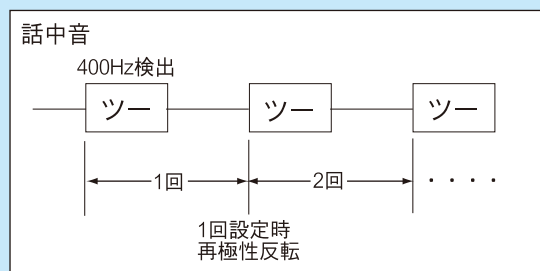

■販売価格 ¥88,000(工事費・税別)

別売品/ラック取付金具(EIA規格) RTK-1UA ¥3,500(税別)

●EA-606の主な規格

収容回線	PBXアナログ内線6回線	消費電力	最大5W
ACアウトレット	2A以下	寸法(mm)	430(幅)×270(奥行)×44(高さ)
電源	AC100V±10V, 50/60Hz	重量(kg)	約3.0

詳しくは

株式会社 **タカコム** 本社:工場/〒509-5202 岐阜県土岐市下石町西山304-709
http://www.takacom.co.jp

●東京03-5651-2281 ●札幌011-271-0225 ●仙台022-726-7300 ●名古屋052-734-6601 ●大阪06-6260-4611 ●広島082-836-3631 ●福岡092-431-1942

V322 カEA1-5B26X