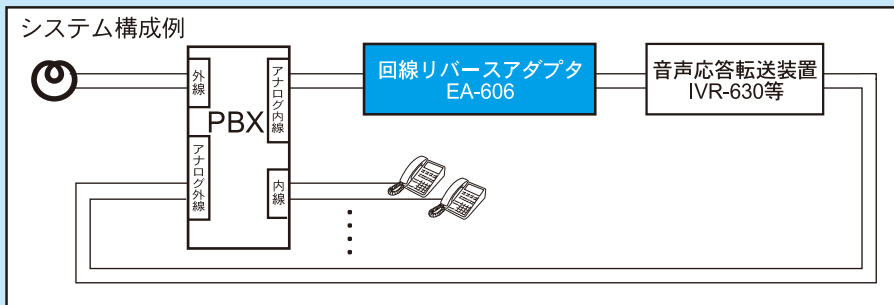

# 回線リバーサアダプタ EA-606

技術基準適合認定品

アナログ一般回線仕様の通信機器を  
**強かにバックアップ!**

## 【商品概要】

回線リバーサアダプタは、ベル着信時の極性反転、相手先掛け(切断)時の再極性反転を必要とするアナログ一般回線仕様通信機器をPBX内線に接続する場合に、疑似的に極性反転行ない通信機器を正常動作させるアダプタです。

### ●EA-606の主な規格

収容回線	PBXアナログ内線6回線	消費電力	最大5W
ACアウトレット	2A以下	寸法(mm)	430(幅)×270(奥行)×44(高さ)
電源	AC100V±10V, 50/60Hz	重量(kg)	約3.0

詳しくは

株式会社 **タカコム** 本社:工場/〒509-5202 岐阜県土岐市下石町西山304-709  
http://www.takacom.co.jp