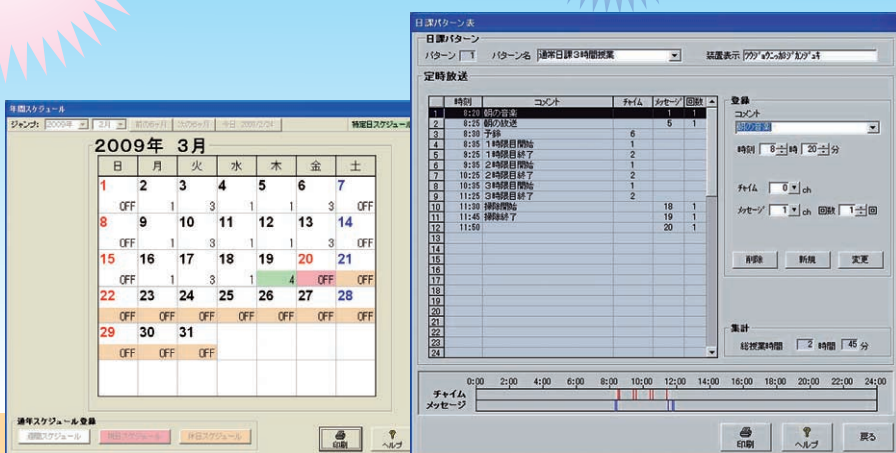

自動放送機能付プログラムチャイム PBS-D500

♪～
おはようございます
朝の会が始まり……

♪～
給食の時間です
手をきれいに洗い……♪～

○年○組で
緊急事態が発生しました……

♪～
最終下校の時間です
気をつけて……

LAN
接続により、
パソコンから遠隔操作

日課の作成・変更らくらく 学校施設内の定時・緊急放送を自動化!