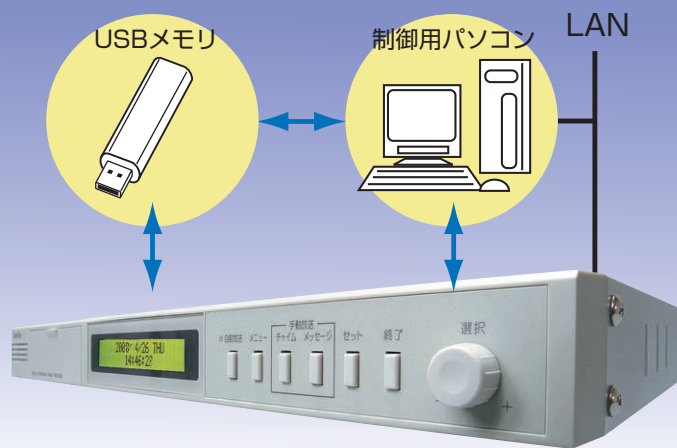

# 自動放送機能付プログラムチャイム PBS-D500

♪～  
おはようございます  
朝の会が始まり……

♪～  
給食の時間です  
手をきれいに洗い……♪～

○年○組で  
緊急事態が発生しました……

♪～  
最終下校の時間です  
気をつけて……

LAN  
接続により、  
パソコンから遠隔操作

### 緊急時に校内一斉避難誘導放送で 生徒の安全も確保!

〈緊急地震速報端末と連動〉

●“緊急地震速報受信端末”と連動し自動で避難誘導放送ができます。

地震が発生します！身の安全を確保してください

〈不審者侵入対策放送〉

●各教室に設置の“押しボタン”により、緊急事態の発生場所を知らせるアナウンスが放送できます。

1年1組にて緊急事態が発生しました!