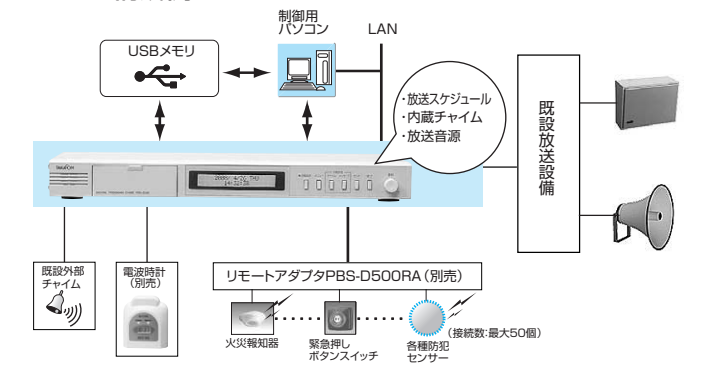

システム構成例

■定時放送例（S小学校、木曜日）

時刻	定時放送	内容	アナウンス
8:00	全校朝読書	音楽	全校のみなさん、おはようございます。今日も元気ががんばりましょう。今日は、全校朝読書です。読みたい本はみつかりましたか？ （♪～子犬のワルツ） ●始業チャイムは、校歌の前奏の音楽（15秒） ●終業チャイムは、校歌の最後の音楽（15秒） 以下同じ
17:35	朝読書終了	チャイム	
40	朝の会終了	チャイム	
50			
9:00	1時限		
35		チャイム	
12:20		チャイム	
22		給食開始	給食になりました。きれいに手を洗いましょう（♪～エリゼのために）
13:00	給食の時間		
25		給食終了	給食の時間が終わりました。あと片付けをしましょう（♪～アマリス）
35		掃除開始予告	そうじの時間が始まります。音楽が終わるまでまてにそうじの場所に集まるとりかかりましょう（♪～トルコ行進曲）
40		開始チャイム	
58	掃除の時間	終了予告	（♪～可愛い子猫）
45	下校始め	下校の音楽	みなさん最終下校まであと15分になりました。教室にいる人も運動場にいる人も帰る準備をしましょう。後片付けはできましたか？窓は全部閉めてありますか最後に教室を出る人は確かめてください。それではみなさん車に気をつけて帰ります。 （♪～新世界より）
17:00	下校終了		

■本体価格（設置調整工事費、税別）

¥248,000

■主な仕様

ディスプレイ	サイズ	24文字（半角）×2行	付属品	電源コード、電源プラグ変換アダプタ データ入力ソフト、USBメモリ テープレコーダ接続コード、取扱説明書 バインダ、各1
表示文字	カナ、数字、記号、アルファベット		パソコンの推奨仕様 本体 DOS/V、NEC PC98-NX CPU Pentium II 300MHz相当以上推奨 OS Windows 2000/XP/Vista フォント Adobe Acrobat Reader 5.0以上 ハードディスク 100MB以上の空き容量 メモリ 128MB以上の空き容量 サウンド 録音方式のWaveファイルが再生できること ディスプレイ 1024×768以上HighColor (16bit)以上推奨 USB USB 2.0/1.1 LAN TCP/IP、10BASE-T 100BASE-TX CDROMドライブ	
録音媒体	内蔵フラッシュメモリー			
録音再生	録音方式	自動放送		
	録音時間	自動放送		
	チャンネル数	自動放送		
音声入力	マイク入力端子、テープ入力端子チャイム入力端子、BGM入力端子			
音声出力	アンプ音声出力端子、イヤホン端子			
制御出力	アンプ制御端子、チャイム制御端子、BGM制御端子	手動放送		
制御入力	リモート放送端子、時刻修正端子	リモート放送		
LAN仕様	10BASE-T、100BASE-TX	ネットワーク機能		
放送系統	1系統			
データ登録	パソコン/PBS-D500データ入力ソフト（添付品）	電源消費電力		
転送媒体	USBフラッシュメモリー（添付品）	寸法(mm)質量(g)		

別売品及び価格（設置調整工事費、税別）

■LANアダプタPBS-LA500	¥19,000	受注生産品 既存LAN設備を利用して緊急放送システムが構築できます。
■リモートアダプタPBS-D500RA	¥110,000	受注生産品 緊急放送（アナウンス等最大50種類）が外部スイッチ等によりワンタッチで放送できます。
■スイッチボックスPBS-SWB-5	¥30,000	受注生産品 緊急放送（アナウンス等最大5種類）がワンタッチで放送できます。
■電波タイマ9LZ007-0	オープン価格	標準電波を受信して、正確な時刻に校正します。（誤差10万年に1秒） ※置き場所、地形、建物などの影響により標準電波を受信できない場合があります。
■ラック取付金具（EIA規格）	RTK-1UA	¥3,500

●本商品ご購入後は、添付の「取扱説明書」をよくお読みのうえ、内容をご理解していただいでからお使いください。「取扱説明書」には、本商品をご購入されたお客様や他の方々への危害や財産への損害を未然に防ぎ、本商品を安全にお使いいただくために守っていただきたい事項を記載しています。

●このカタログの記載内容は2009年8月現在のものです。●仕様は、改良のため予告なく変更する場合がありますのでご了承ください。