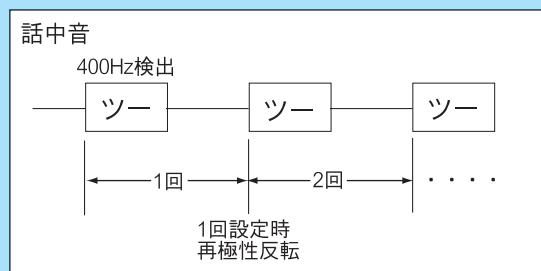

■販売価格 **¥88,000** (工事費・税別)
別売品/EIA規格、ラック取付金具RTK-D100 ¥3,500 (税別)

●EA-606の主な規格

収容回線	PBXアナログ内線6回線	消費電力	最大5W
ACアウトレット	2A以下	寸法(mm)	幅430×奥行270×高さ44
電源	AC100V±10V、50/60Hz	重さ(Kg)	約3.0

詳しくは 株式会社 **タカコム** 本社工場/〒509-5202 岐阜県土岐市下石町西山304-709 <http://www.takacom.co.jp>

●札幌011-271-0225 ●仙台022-726-7300 ●東京03-5651-2281 ●名古屋052-734-6601 ●大阪06-6260-4611 ●広島082-291-6400 ●福岡092-431-1942