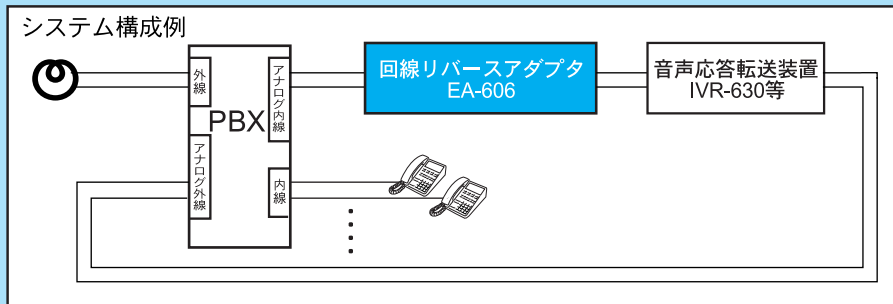

# 回線リバーサアダプタ EA-606

技術基準適合認定品

アナログ一般回線仕様の通信機器を  
**強力にバックアップ!**

## 【商品概要】

回線リバーサアダプタは、ベル着信時の極性反転、相手先掛け(切断)時の再極性反転を必要とするアナログ一般回線仕様通信機器をPBX内線に接続する場合に、擬似的に極性反転を行ない通信機器を正常動作させるアダプタです。

### ●EA-606の主な規格

収容回線	PBXアナログ内線6回線	消費電力	最大5W
ACアウトレット	2A以下	寸法(mm)	幅430×奥行270×高さ44
電源	AC100V±10V、50/60Hz	重さ(Kg)	約3.0

詳しくは 株式会社 **タカコム** 本社工場/〒509-5202 岐阜県土岐市下石町西山304-709 <http://www.takacom.co.jp>

●札幌011-271-0225 ●仙台022-726-7300 ●東京03-5651-2281 ●名古屋052-734-6601 ●大阪06-6260-4611 ●広島082-291-6400 ●福岡092-431-1942