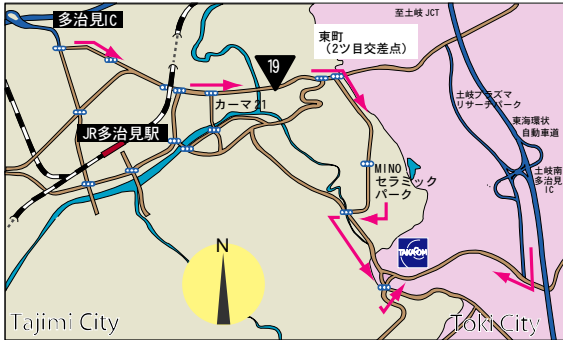

日本のまん中
岐阜県
東濃研究学園都市。

車で、中央自動車道「多治見IC」から約15分
 東海環状自動車道「土岐南多治見IC」から約5分
 JR名古屋駅から、約55分 ☆JR中央線多治見駅南口下車☆多治見駅南口より
 タクシー乗車約15分（西山工場団地内）