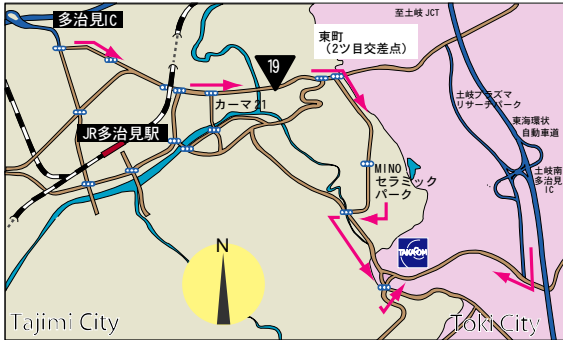

日本のまん中  
**岐阜県**  
**東濃研究学園都市。**

車で、中央自動車道「多治見IC」から約15分  
 東海環状自動車道「土岐南多治見IC」から約5分  
 JR名古屋駅から、約55分 ☆JR中央線多治見駅南口下車☆多治見駅南口より  
 タクシー乗車約15分（西山工場団地内）