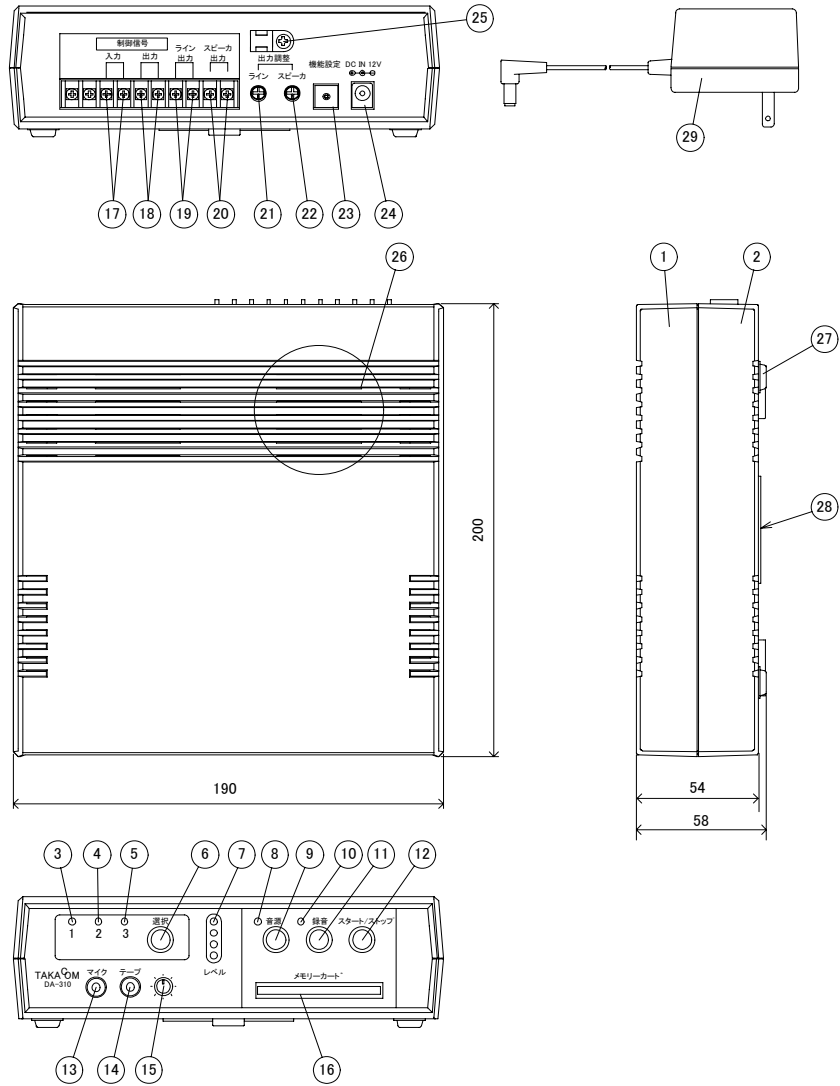

●スイッチ位置の「5」～「9」は使用しません。

主な仕様

録音時間	30分
録音数	3メッセージ
マイク入力	2k Ω 不平衡、-50dBm、3.5mmジャック
テープ入力	50k Ω 不平衡、0dBm、3.5mmジャック
ライン出力端子出力レベル	0dBm、600 Ω
スピーカ出力端子出力レベル	2W、8 Ω
制御入力信号の接点容量	DC10V、10mA以上
制御出力信号の接点容量	DC30V、500mA
AC電源	AC100V \pm 10%、50/60Hz
消費電力	待機時 約2W、動作時 約8W
寸法	(幅)190mm \times (奥行)200mm \times (高さ)58mm
質量	約0.7kg

添付品

フラッシュメモリーカード GFC-30M	1 (録音容量30分)
マイク	1
テープレコーダ接続コード	1
ACアダプタ	1
取扱説明書(保証書)	1

外観図

番号	名称	番号	名称	番号	名称
1	本体カバー	11	録音ボタン	21	ライン出力調整ボリューム
2	本体ケース	12	スタート/ストップボタン	22	外部スピーカ出力調整ボリューム
3	メッセージ1ランプ	13	マイクジャック	23	機能設定スイッチ
4	メッセージ2ランプ	14	テープジャック	24	電源アダプタジャック
5	メッセージ3ランプ	15	内蔵スピーカボリューム	25	配線結束止め
6	選択ボタン	16	メモリーカード挿入口	26	内蔵スピーカ
7	レベルランプ	17	制御信号入力端子	27	ゴム足
8	音源ランプ	18	制御信号出力端子	28	銘板
9	音源ボタン	19	ライン出力端子	29	ACアダプタ
10	録音ランプ	20	外部スピーカ出力端子		